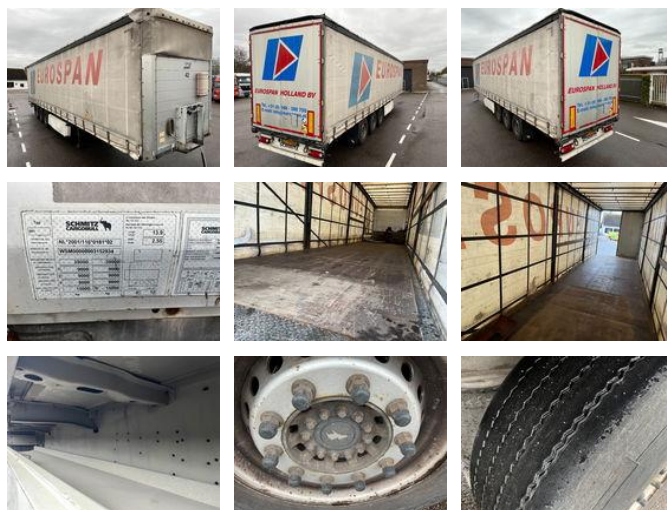

SCHMITZ CARGOBULL - 1x Lift Axle - Schmitz/DISC - Sliding roof - 65.145

Caractéristiques générales

| | |
|------------------------------|-------------------|
| Marque | SCHMITZ CARGOBULL |
| Sous-catégorie | Rideau coulissant |
| Plaque d'immatriculation | OL-19-NH |
| Année de construction | 2012 |
| Date de première inscription | 02-01-2012 |
| Condition | Utilisé |
| Référence | 65.145 |

+31 615 376 093  Location Roosendaal, NL   BE THE ONE MOVING FORWARD

Caractéristiques

| | |
|---------------|----------|
| Poids à vide | 6.655kg |
| payloadWeight | 32.345kg |
| GVW | 39.000kg |
| Longueur | 1.389cm |
| Largeur | 255cm |

SCHMITZ CARGOBULL - 1x Lift Axle - Schmitz/DISC - Sliding roof - 65.145

Spécifications techniques

Nombre d'axes

3

Description

SCHMITZ SCS 24/L - 13.62EB S01 - 65.145 Stockno. 65.145 [GENERAL INFO] Brand: SCHMITZ Type: Flatbed Configuration: 3 axle Category: Curtain sider Year: 2012 Mileage: Chassisnumber: [OPTIONS] Schmitz Axles Disc brakes 1x Lift axle Sliding roof [MORE INFORMATION?] 0031 615 376 093 sales@btrading.nl