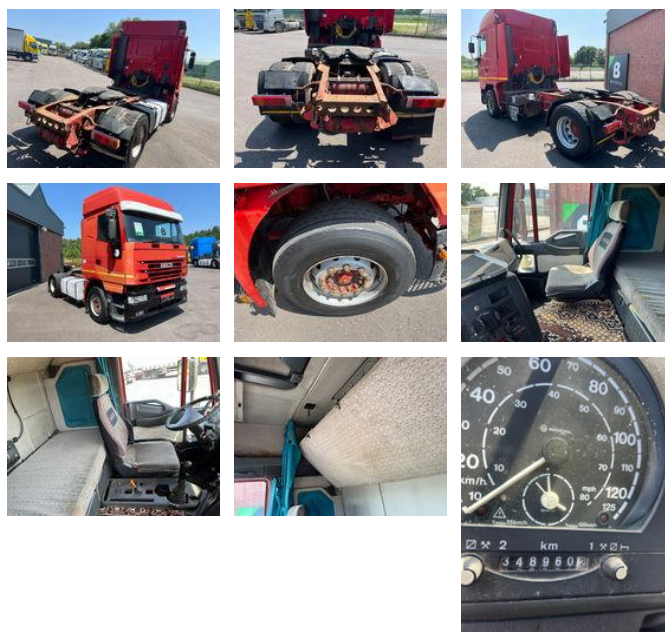

Iveco Eurostar 440.43 Cursor 10 - Manual ZF - 40.802

Características generales

Marca	Iveco
Modelo	Eurostar 440.43
Subcategoría	Cabeza tractora
Lectura del odómetro	1.348.960km
Año de construcción	2000
Fecha del primer registro	02-02-2000
Color	Rojo
Condición	Usado
Combustible	Diesel
Clase de emisión	Euro 3
Referencia	40.802

+31 615 376 093 Location Roosendaal, NL BE THE ONE MOVING FORWARD

Características

Contenido del cilindro

10.308cc

Iveco Eurostar 440.43 Cursor 10 - Manual ZF - 40.802

Especificaciones técnicas

Número de ejes	2
Configuración de ejes	4x2
Transmisión	Apretón de manos
Activos	430hp

Descripción

Iveco Eurostar 440E43 - 40.802 Stockno. 40.802 [GENERAL INFO] Brand: Iveco Type: Eurostar 440E43 Configuration: 4x2
Category: Tractor unit Year: 2000 Mileage: 1.348.960 Chassisnumber: [ENGINE] Capacity: 10308cm3 No. of cilindrs: 6 Power:
430HP [GEARBOX] Brand: ZF Shifting: Manual No. of gears: 16 [OPTIONS] Cursor 10 Manual [MORE INFORMATION?] 0031 615
376 093 sales@btrading.nl